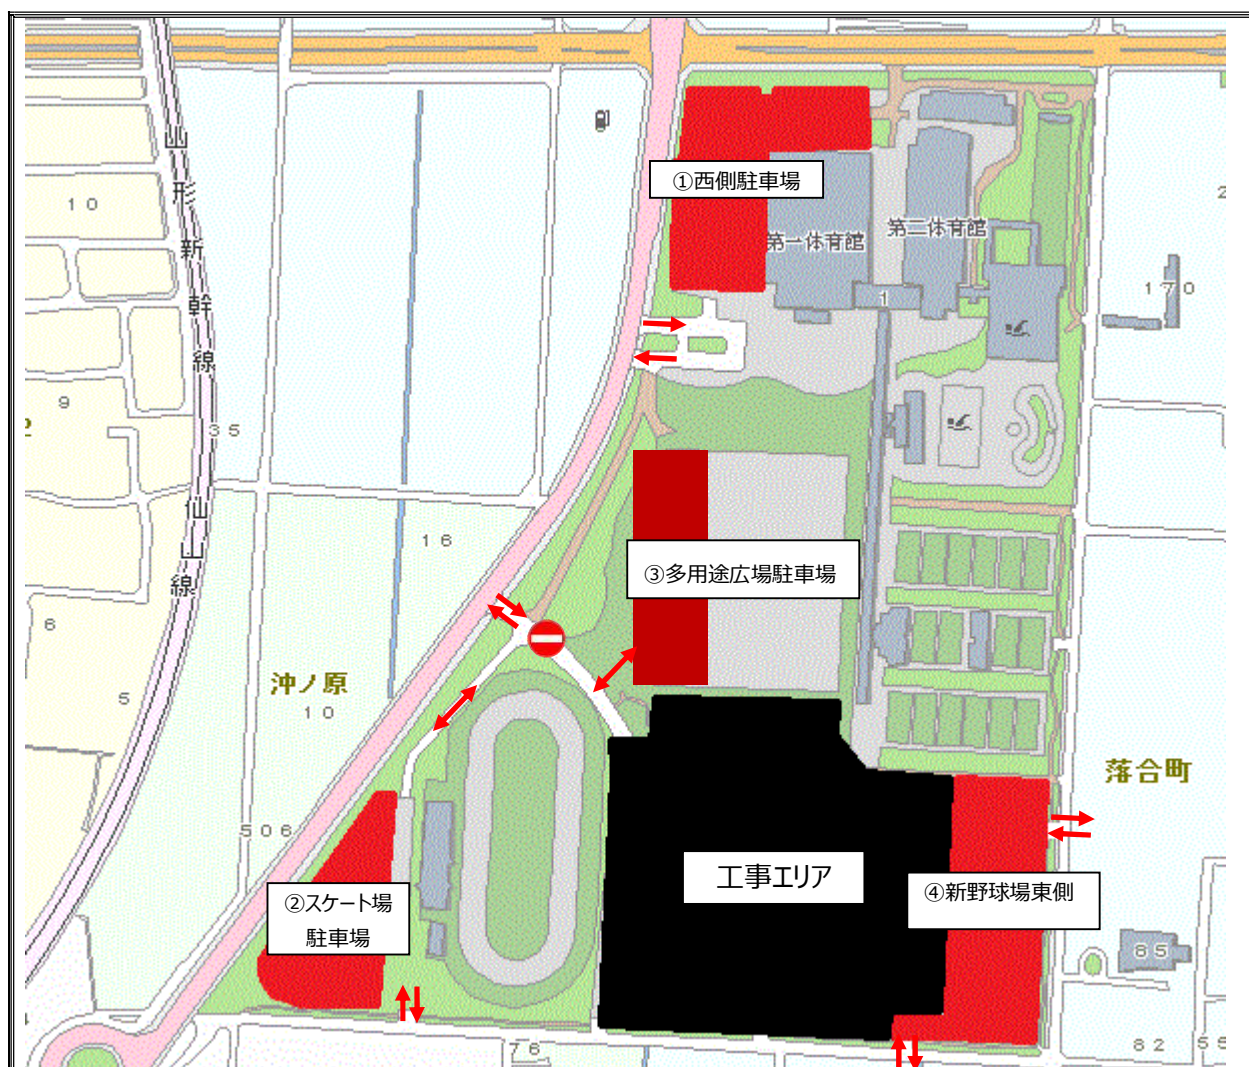

総合スポーツセンター駐車場についてのお知らせ

山形市新野球場の建設工事に伴う駐車場の減少により、スポーツセンターご利用の皆様にはご不便をおかけしております。

敷地内の駐車場のうち、新野球場東側駐車場の一部（④約500台）について、平成29年5月11日より使用可能となりました。

体育館西側駐車場（①約270台）、スケート場駐車場（②約230台）、多用途広場駐車場（③約190台）と合わせて1200台程度駐車可能となりますが、引き続き乗合いでの来場や公共交通機関の利用など、ご理解とご協力をお願いします。

なお、外構工事完了後は、合わせて1400台程度駐車可能となる予定です。

お問い合わせ 山形市教育委員会スポーツ保健課
641-1212 (内線 632,636)